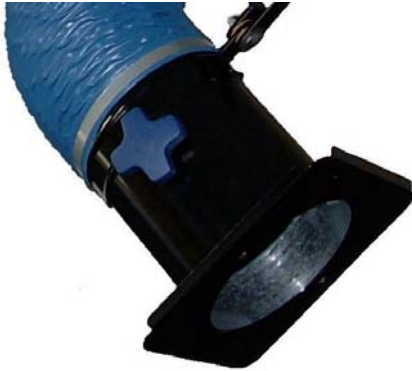

Trichter und Zubehör für Absaugarme

Erfassungstrichter:

verschiedene Trichter für die unterschiedlichsten Anwendungen

Haubenerweiterung:

Langdüse:

Schutzgitter:

Drossel- oder Absperrklappe:

Beleuchtung: